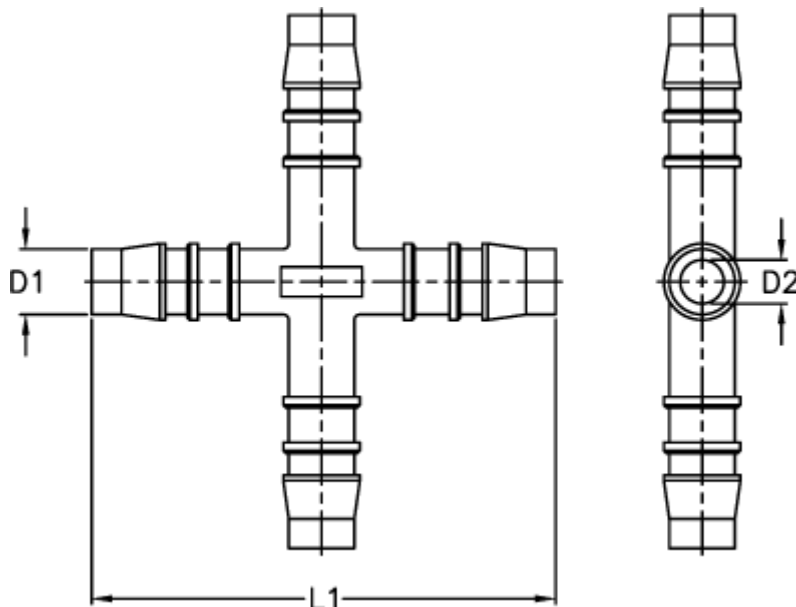

Varenummer: 027728900004

Beskrivelse: Norma slangestuds KS 4

Mål

D1 = 4

D2 = 2.9

L1 = 39